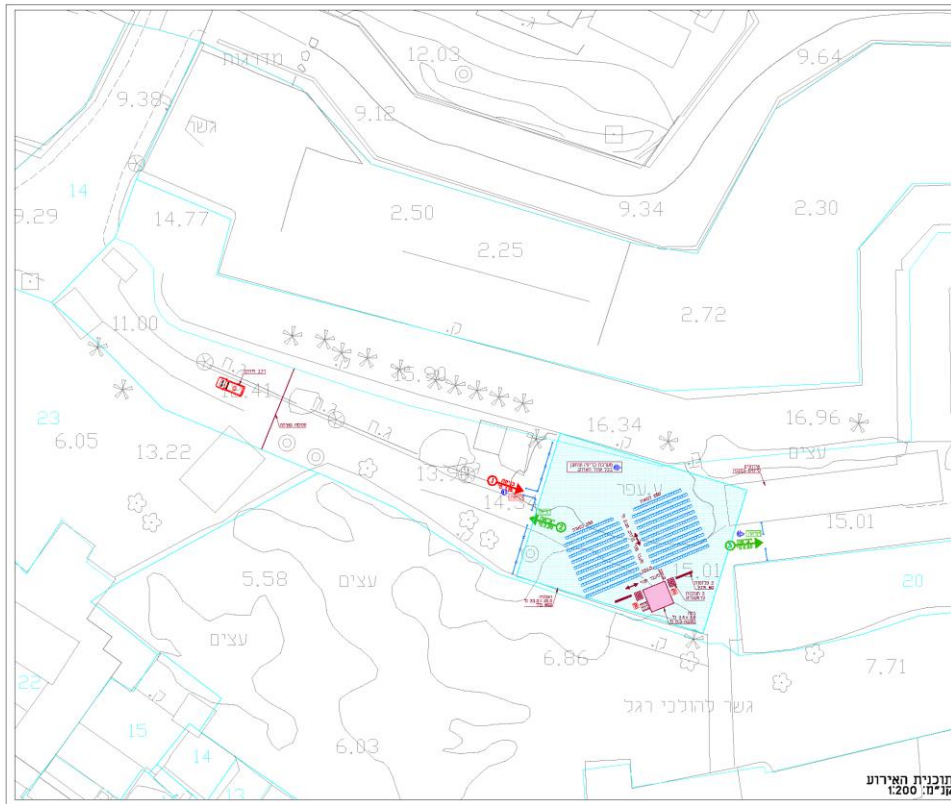

מקם האזכרה הממלכתי לחללי המחתרות ועולי הגרדום

מסר

המטה לטקסים ולאירועים ממלכתיים

מקום מיוזמי ותחנות סיוע
מיוזמי אסירי המחתרות, עולי הגרדום

הוראות כלליות

1. המטרה של האירוע והיזם היא להנציח את זכרם של אסירי המחתרות ועולי הגרדום, ולהעביר את הרוח וההומות שלהם לדור הבא.
2. כל האירועים והפעילות יתקיימו באזורי האספקה והפיקוד המיועדים, ויש להקפיד על יישומם באופן מלא.
3. כל האירועים והפעילות יתקיימו באזורי האספקה והפיקוד המיועדים, ויש להקפיד על יישומם באופן מלא.
4. כל האירועים והפעילות יתקיימו באזורי האספקה והפיקוד המיועדים, ויש להקפיד על יישומם באופן מלא.
5. כל האירועים והפעילות יתקיימו באזורי האספקה והפיקוד המיועדים, ויש להקפיד על יישומם באופן מלא.
6. כל האירועים והפעילות יתקיימו באזורי האספקה והפיקוד המיועדים, ויש להקפיד על יישומם באופן מלא.
7. כל האירועים והפעילות יתקיימו באזורי האספקה והפיקוד המיועדים, ויש להקפיד על יישומם באופן מלא.
8. כל האירועים והפעילות יתקיימו באזורי האספקה והפיקוד המיועדים, ויש להקפיד על יישומם באופן מלא.
9. כל האירועים והפעילות יתקיימו באזורי האספקה והפיקוד המיועדים, ויש להקפיד על יישומם באופן מלא.
10. כל האירועים והפעילות יתקיימו באזורי האספקה והפיקוד המיועדים, ויש להקפיד על יישומם באופן מלא.

מפת סיכונים

המטה לטקסים ולאירועים ממלכתיים

תוכנית האירוע
קני"מ: 1:200