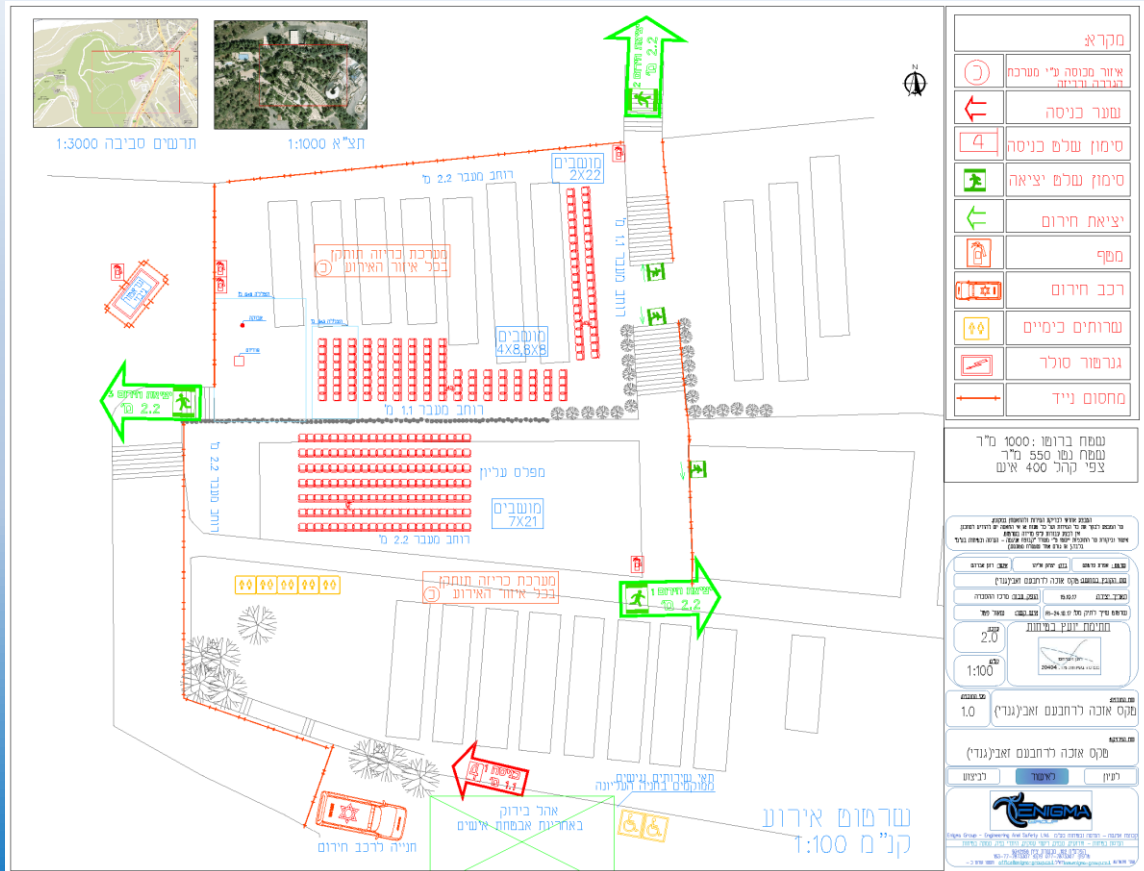

מרכז ההסברה
המטה לטקסים ולאירועים ממלכתיים

טקס האזכרה הממלכתי לרחבעם זאבי (גנדי)

מקרא	
	איזור מכוסה על ידי סערות
	שערי כניסה
	סימון שלם כניסה
	סימון שלם יציאה
	יציאת חירום
	מסוף
	רכב חירום
	שרותים כימיים
	גנרמור סולר
	מחסום נייד

גושם ברזום: 1000 מ"ר
גושם נפו: 550 מ"ר
צפי קהל: 400 איש

שם	תאריך	שעה	מיקום
הקדמת האירוע	17.05.2024	18:00	מסוף
הקדמת האירוע	17.05.2024	19:00	מסוף

שם	תאריך	שעה	מיקום
הקדמת האירוע	17.05.2024	18:00	מסוף
הקדמת האירוע	17.05.2024	19:00	מסוף

מסלול אירועים: 1.0

מסלול אירועים: 1.0

מסלול אירועים: 1.0