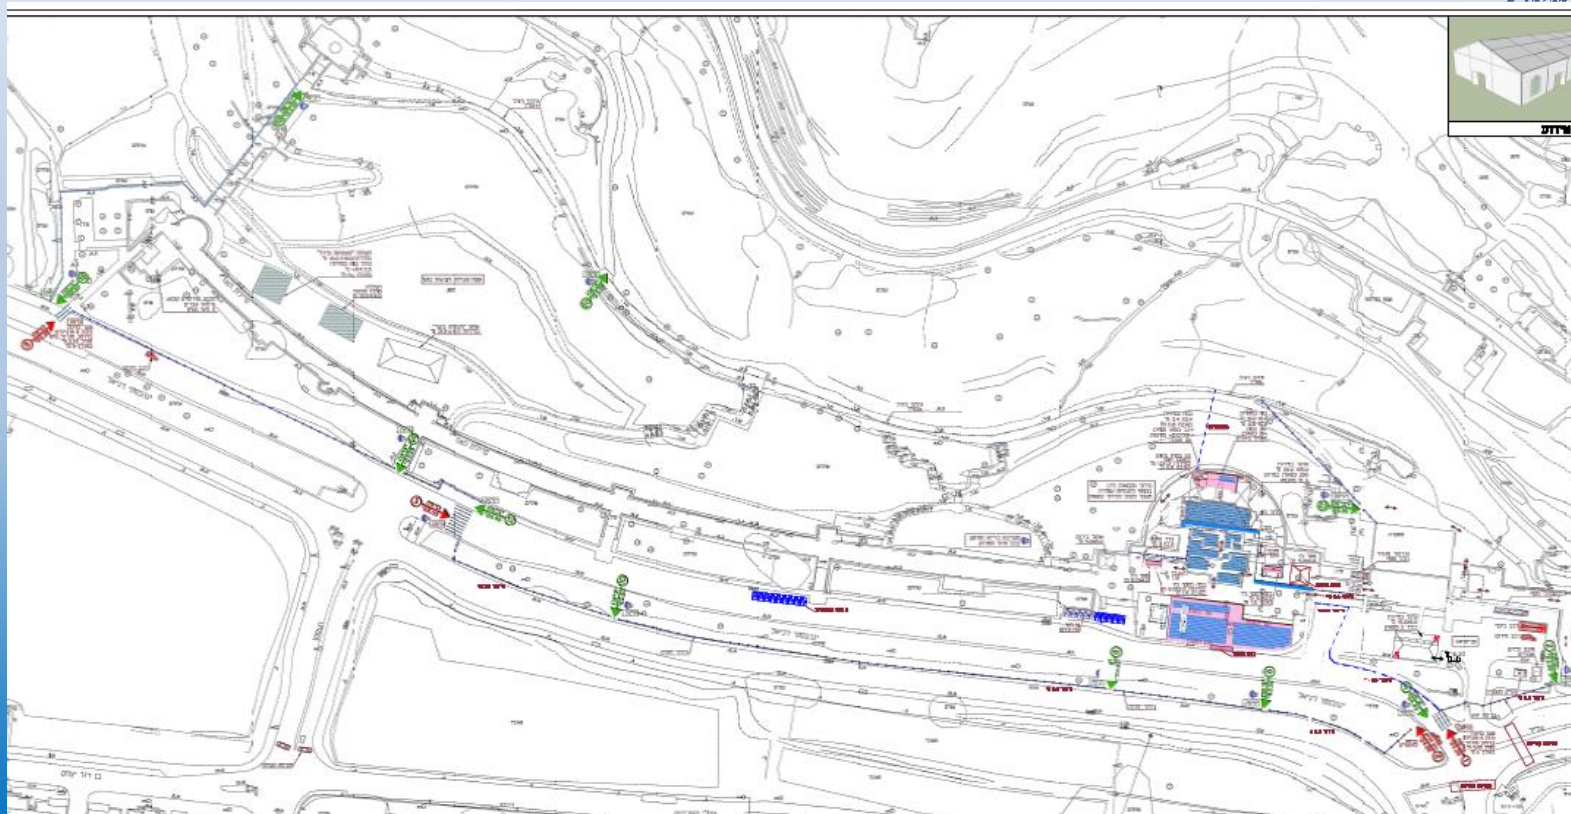

התפילה המרכזית לחג הסגד

מרכז ההסברה

המטה לטקסים ולאירועים ממלכתיים

מתחם הטקס